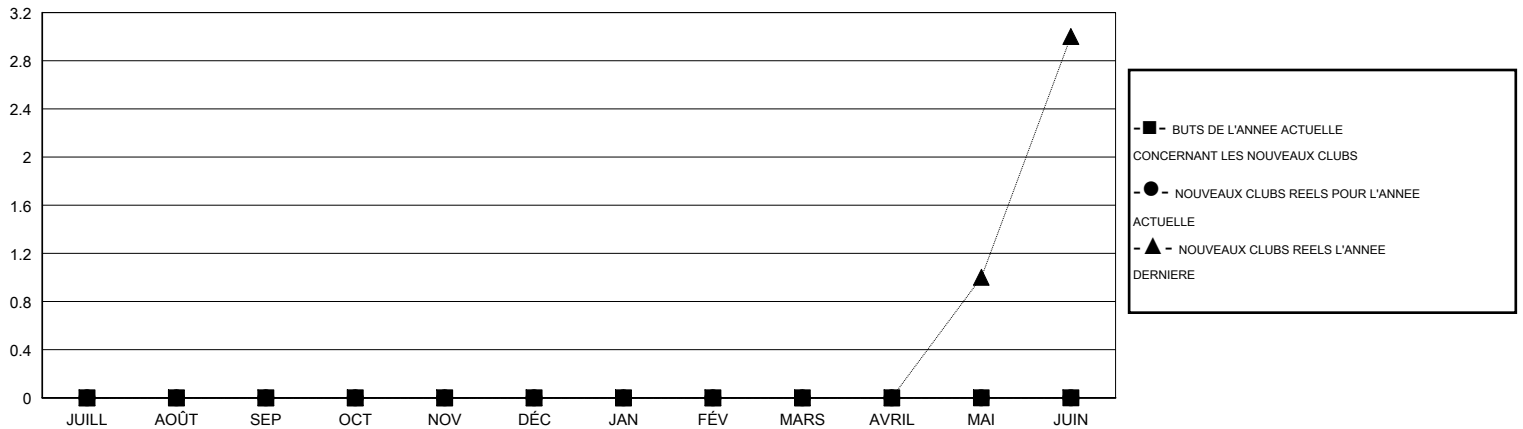

MONTHLY MEMBERSHIP PROGRESS REPORT

District 414

Results as of: 2/29/2016

GMT: Ahmed Mostafa

LIEU TUNISIA

RC EME 6-Af

Clubs					Membres				
RESULTATS POUR 2015-2016					RESULTATS POUR 2015-2016				
TRIMESTRE	BUT CONCERNANT LES NOUVEAUX CLUBS	NOUVEAUX CLUBS	CLUBS ANNULÉS	GAIN NET/PERTE NETTE	TRIMESTRE	BUT CONCERNANT LES NOUVEAUX MEMBRES	MEMBRES FONDATEURS ET NOUVEAUX AJOUTÉS	MEMBRES RADIÉS	GAIN NET/PERTE NETTE
JUILL/AOÛT/SEP	0	0	0	0	JUILL/AOÛT/SEP	0	6	35	-29
OCT/NOV/DÉC	0	0	1	-1	OCT/NOV/DÉC	0	14	36	-22
JAN/FÉV/MARS	0	0	1	-1	JAN/FÉV/MARS	0	12	20	-8
AVRIL/MAI/JUIN	0	0	0	0	AVRIL/MAI/JUIN	0	0	0	0

BUTS ET NOUVEAUX CLUBS REELS - CUMULATIF