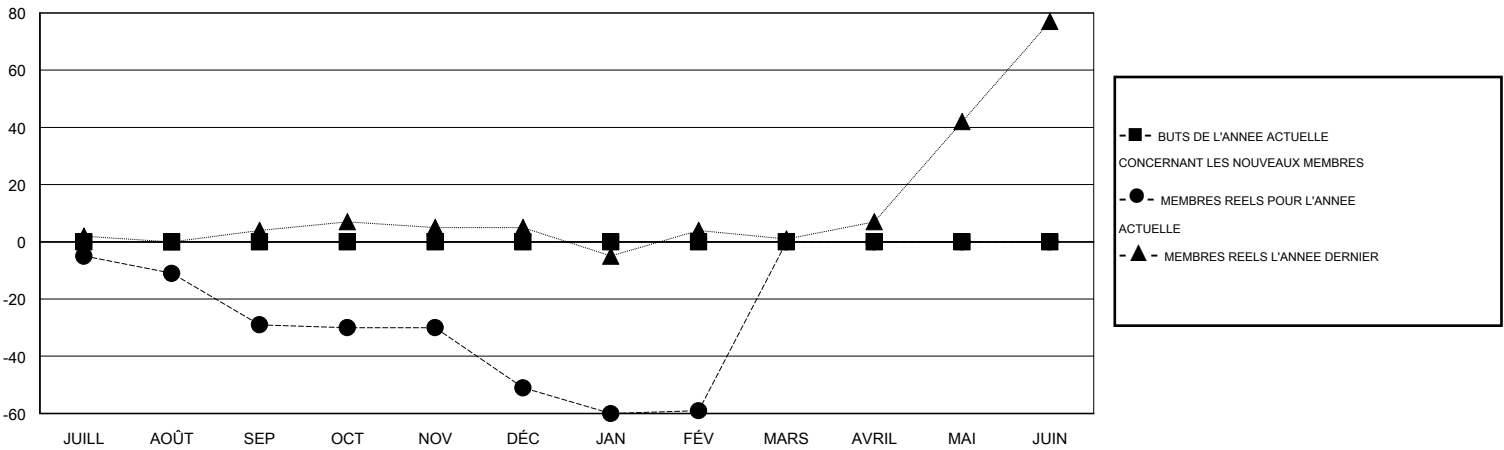

BUTS ET MEMBRES REELS - CUMULATIF

CLUBS RADIÉS: 2	11 CLUBS OF 33 ONT AJOUTE 1 OU PLUSIEURS NOUVEAUX MEMBRES	<u>DISTRIBUTION PAR SEXE</u>
		HOMME 349 (51.86%)
		FEMME 324 (48.14%)
<u>MEMBRES RADIÉS</u>		
DECEDE 0	CLIQUER ICI POUR AVOIR LES DONNEES DE L'EVALUATION DE SANTE	MEMBRES D'UNITE FAMILIALE 105
CLUB ANNULÉ 41		CHEF DE FAMILLE 48
AUTRE 50		N'EST PAS CHEF DE FAMILLE 57
TOTAL 91